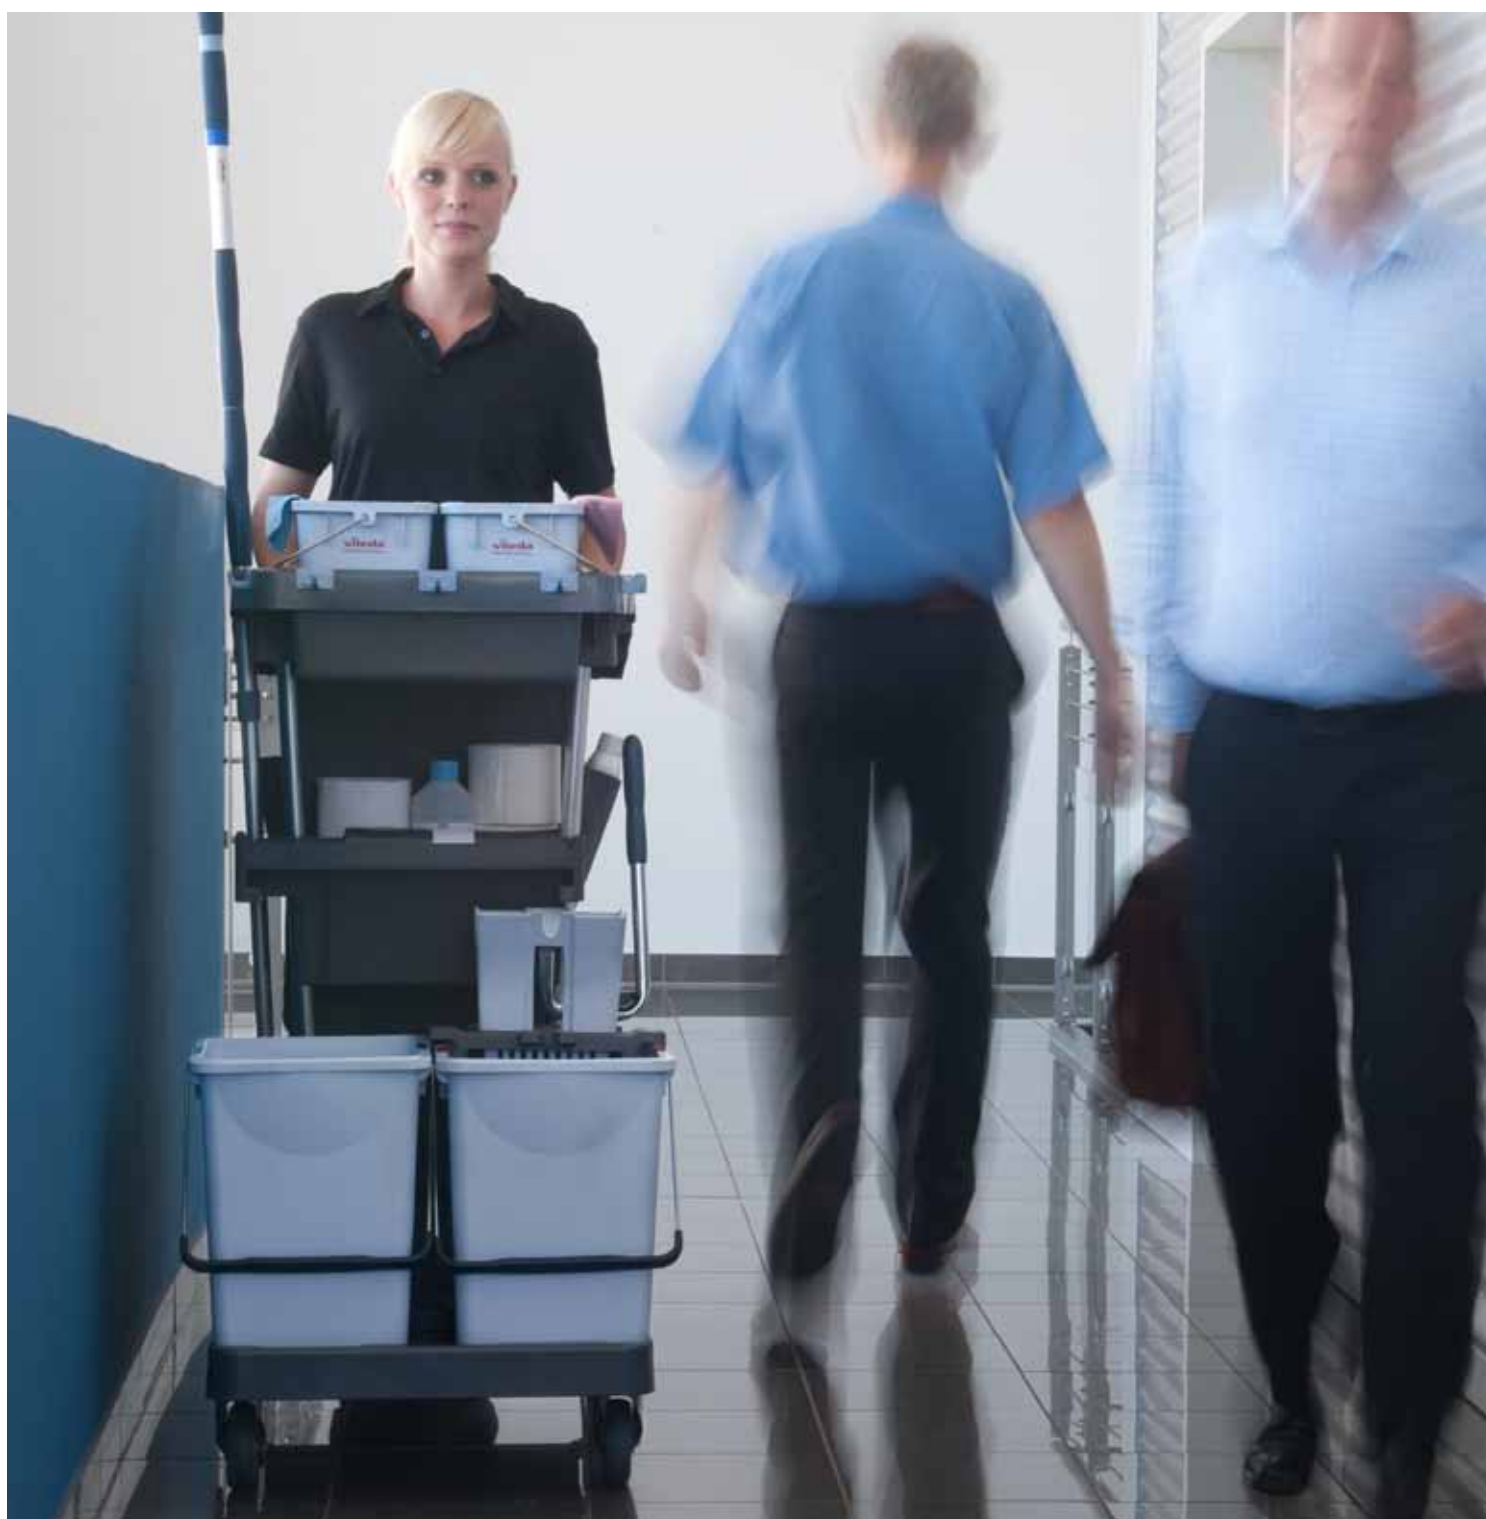

# Laissez-vous surprendre par un volume inattendu

Lors de vos tâches vous tenez à prendre un maximum de matériel avec vous, si possible la totalité de vos produits afin de vous épargner non seulement du temps mais aussi beaucoup d'efforts superflus. D'un autre côté vous tenez aussi à ce que votre chariot soit compact, de qualité et esthétique. En général ces deux souhaits ne sont pas vraiment compatibles.

Le VoleoPro de Vileda Professional a été spécialement conçu pour combiner ces deux souhaits. Un chariot unique, compact et modulable à l'envi. Le VoleoPro s'adapte à tous vos besoins en allant du modèle de base au modèle entièrement équipé. Un petit chariot avec de grandes possibilités !

## Compact et grand à la fois !

VoleoPro signe le début d'une nouvelle génération de chariots de nettoyage chez Vileda Professional. Nos créateurs sont partis d'une page blanche et des besoins des utilisateurs pour créer un modèle complètement adapté aux réalités du terrain. Compact et grand à la fois, le chariot VoleoPro est incontournable si vous souhaitez disposer d'un maximum de matériel tout en occupant un minimum d'espace au sol. En effet, avec son volume d'un demi-mètre cube, le chariot VoleoPro a été expressément développé de façon à emporter tout son matériel de manière propre et rangée dans un espace restreint. De plus le VoleoPro s'adapte sans problème à tous les systèmes de nettoyage Vileda Professional!

## Esthétique et discret

Un facteur important lors de la création du VoleoPro était la place occupée dans l'espace une fois le matériel chargé. La conception unique du VoleoPro permet de garder tous vos produits et accessoires à l'intérieur des limites du chariot. Grâce au VoleoPro, plus de problèmes de crochets et de supports dépassant du chariot. Le VoleoPro peut se mouvoir dans les espaces les plus restreints et se ranger dans à peu près tous les cabibis.